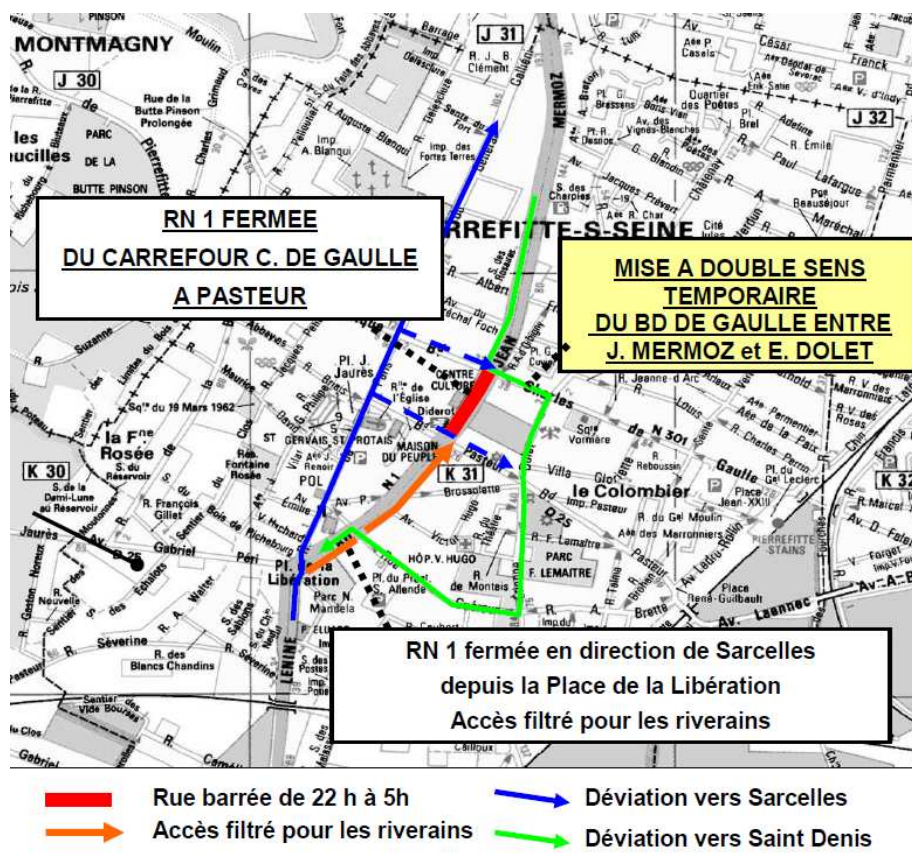

Le tram avance,
la ville change.

Tramway Saint-Denis / Garges - Sarcelles

FERMETURES DU BD JEAN MERMOZ (RN 1) À PIERREFITTE-SUR-SEINE

LA NUIT DU 20 JUILLET 2011
DE 22 H A 5 H

ENTRE LE CARREFOUR PASTEUR ET LE CARREFOUR CHARLES DE GAULLE

La nuit du 20 juillet au 21 juillet, le boulevard Mermoz (RN 1) sera fermé dans les deux sens de circulation entre le carrefour Pasteur et le carrefour C. de Gaulle.

Pendant cette fermeture, le boulevard C. De Gaulle sera temporairement mis à double sens entre le boulevard J. Mermoz (RN1) et la rue E. Dolet.

Les avenues P. Brossolette et V. Hugo seront mises en impasses et à double sens.

L'agent de proximité est à votre disposition pour répondre à vos questions concernant les travaux. (Tél. indigo 0 820 20 95 93 - 0,09 €/min depuis un poste fixe - www.tramway-T5.fr).