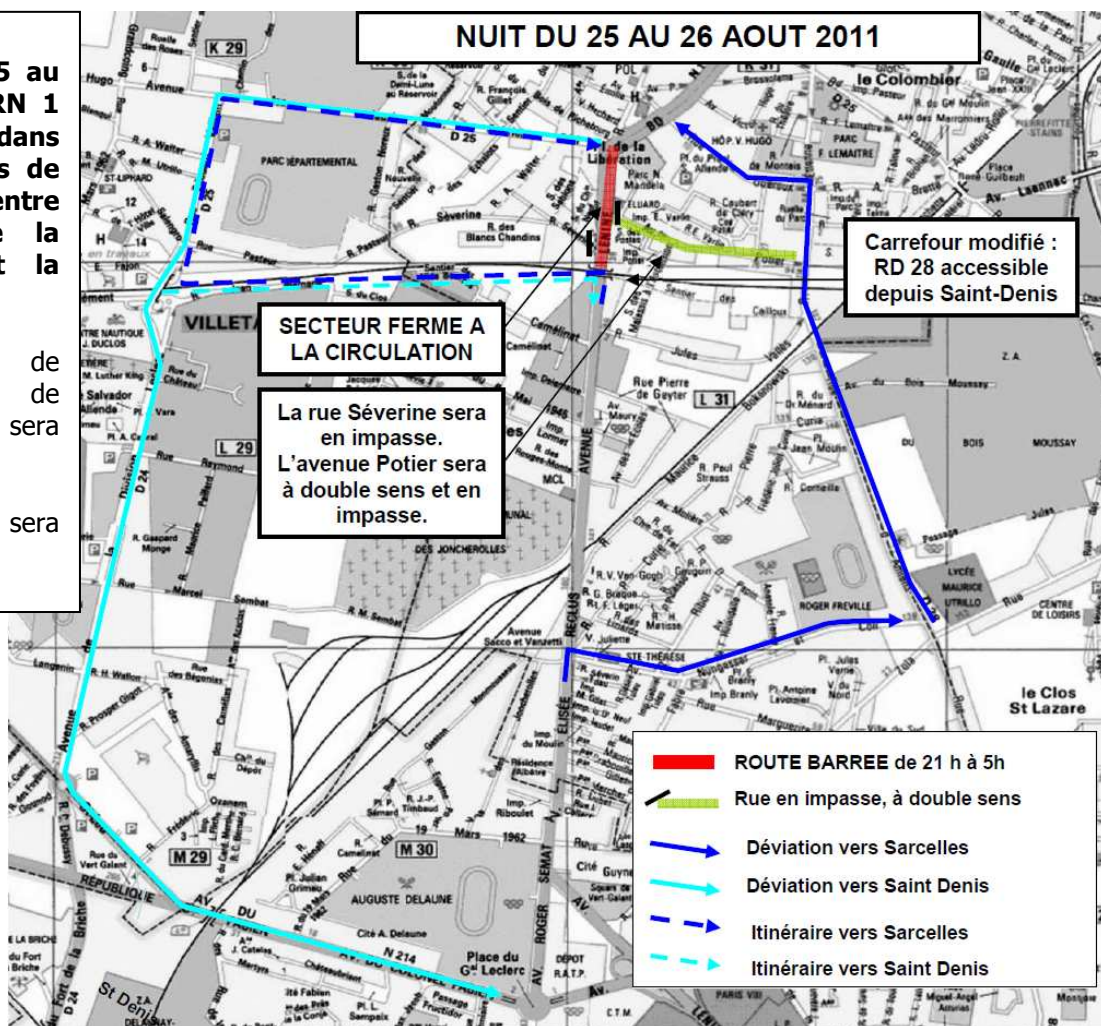

Garges  
Sarcelles  
Pierrefitte  
Saint-Denis

Le tram avance,  
la ville change.

## Tramway Saint-Denis / Garges - Sarcelles

# FERMETURE DE L'AVENUE LENINE (RN 1) LA NUIT DU 25 AU 26 AOUT 2011 DE 21 H A 5 H ENTRE LE CARREFOUR LIBERATION ET LE CARREFOUR RD 28

La nuit du 25 au 26 août, la RN 1 sera barrée dans les deux sens de circulation entre la place de la Libération et la RD 28.

Le sens de circulation de l'avenue Potier sera modifié.

La rue Séverine sera barrée.

En vous assurant de notre volonté de minimiser les perturbations sur la vie de votre quartier, nous vous remercions de votre compréhension.