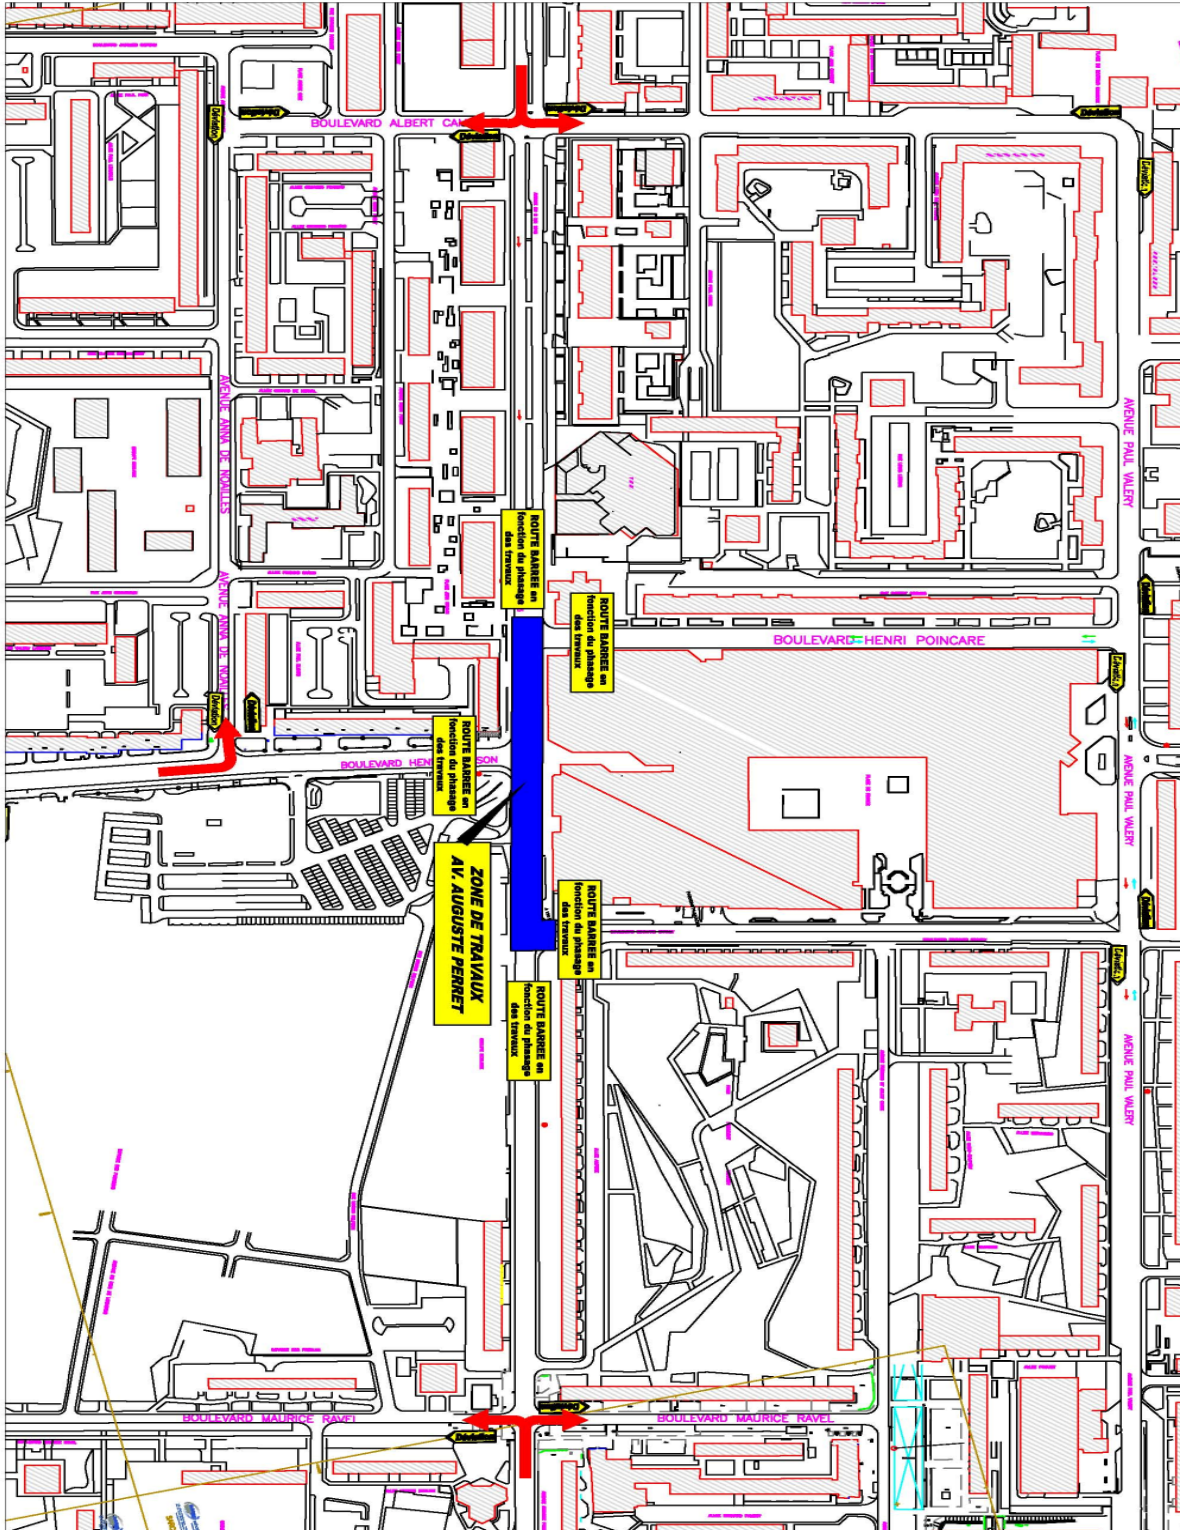

# FLASH INFO TRAVAUX

Le 22 novembre 2011

Les travaux d'aménagements du tramway se poursuivent...

## Avenue Auguste Perret à SARCELLES

Pour permettre la réalisation de la dernière couche d'enrobé

L'Avenue Auguste Perret sera fermée à la circulation entre le Bd Poincaré et le Bd Branly:

**Judi 24 novembre 2011, de 9h à 17h**  
**Lundi 28 novembre 2011, de 9h à 17h**

Un plan de déviation sera mis en place par :  
le bd Albert Camus,  
l'av. Anna de Noailles vers l'av. du 8 mai 1945,  
la rue de Pontoise vers l'av. Auguste Perret,  
le bd Auguste Ravel.

Soyez attentifs aux panneaux de circulation (voir plan de circulation au dos)

# PLAN DE DEVIATION

Le tram avance,  
la ville change.